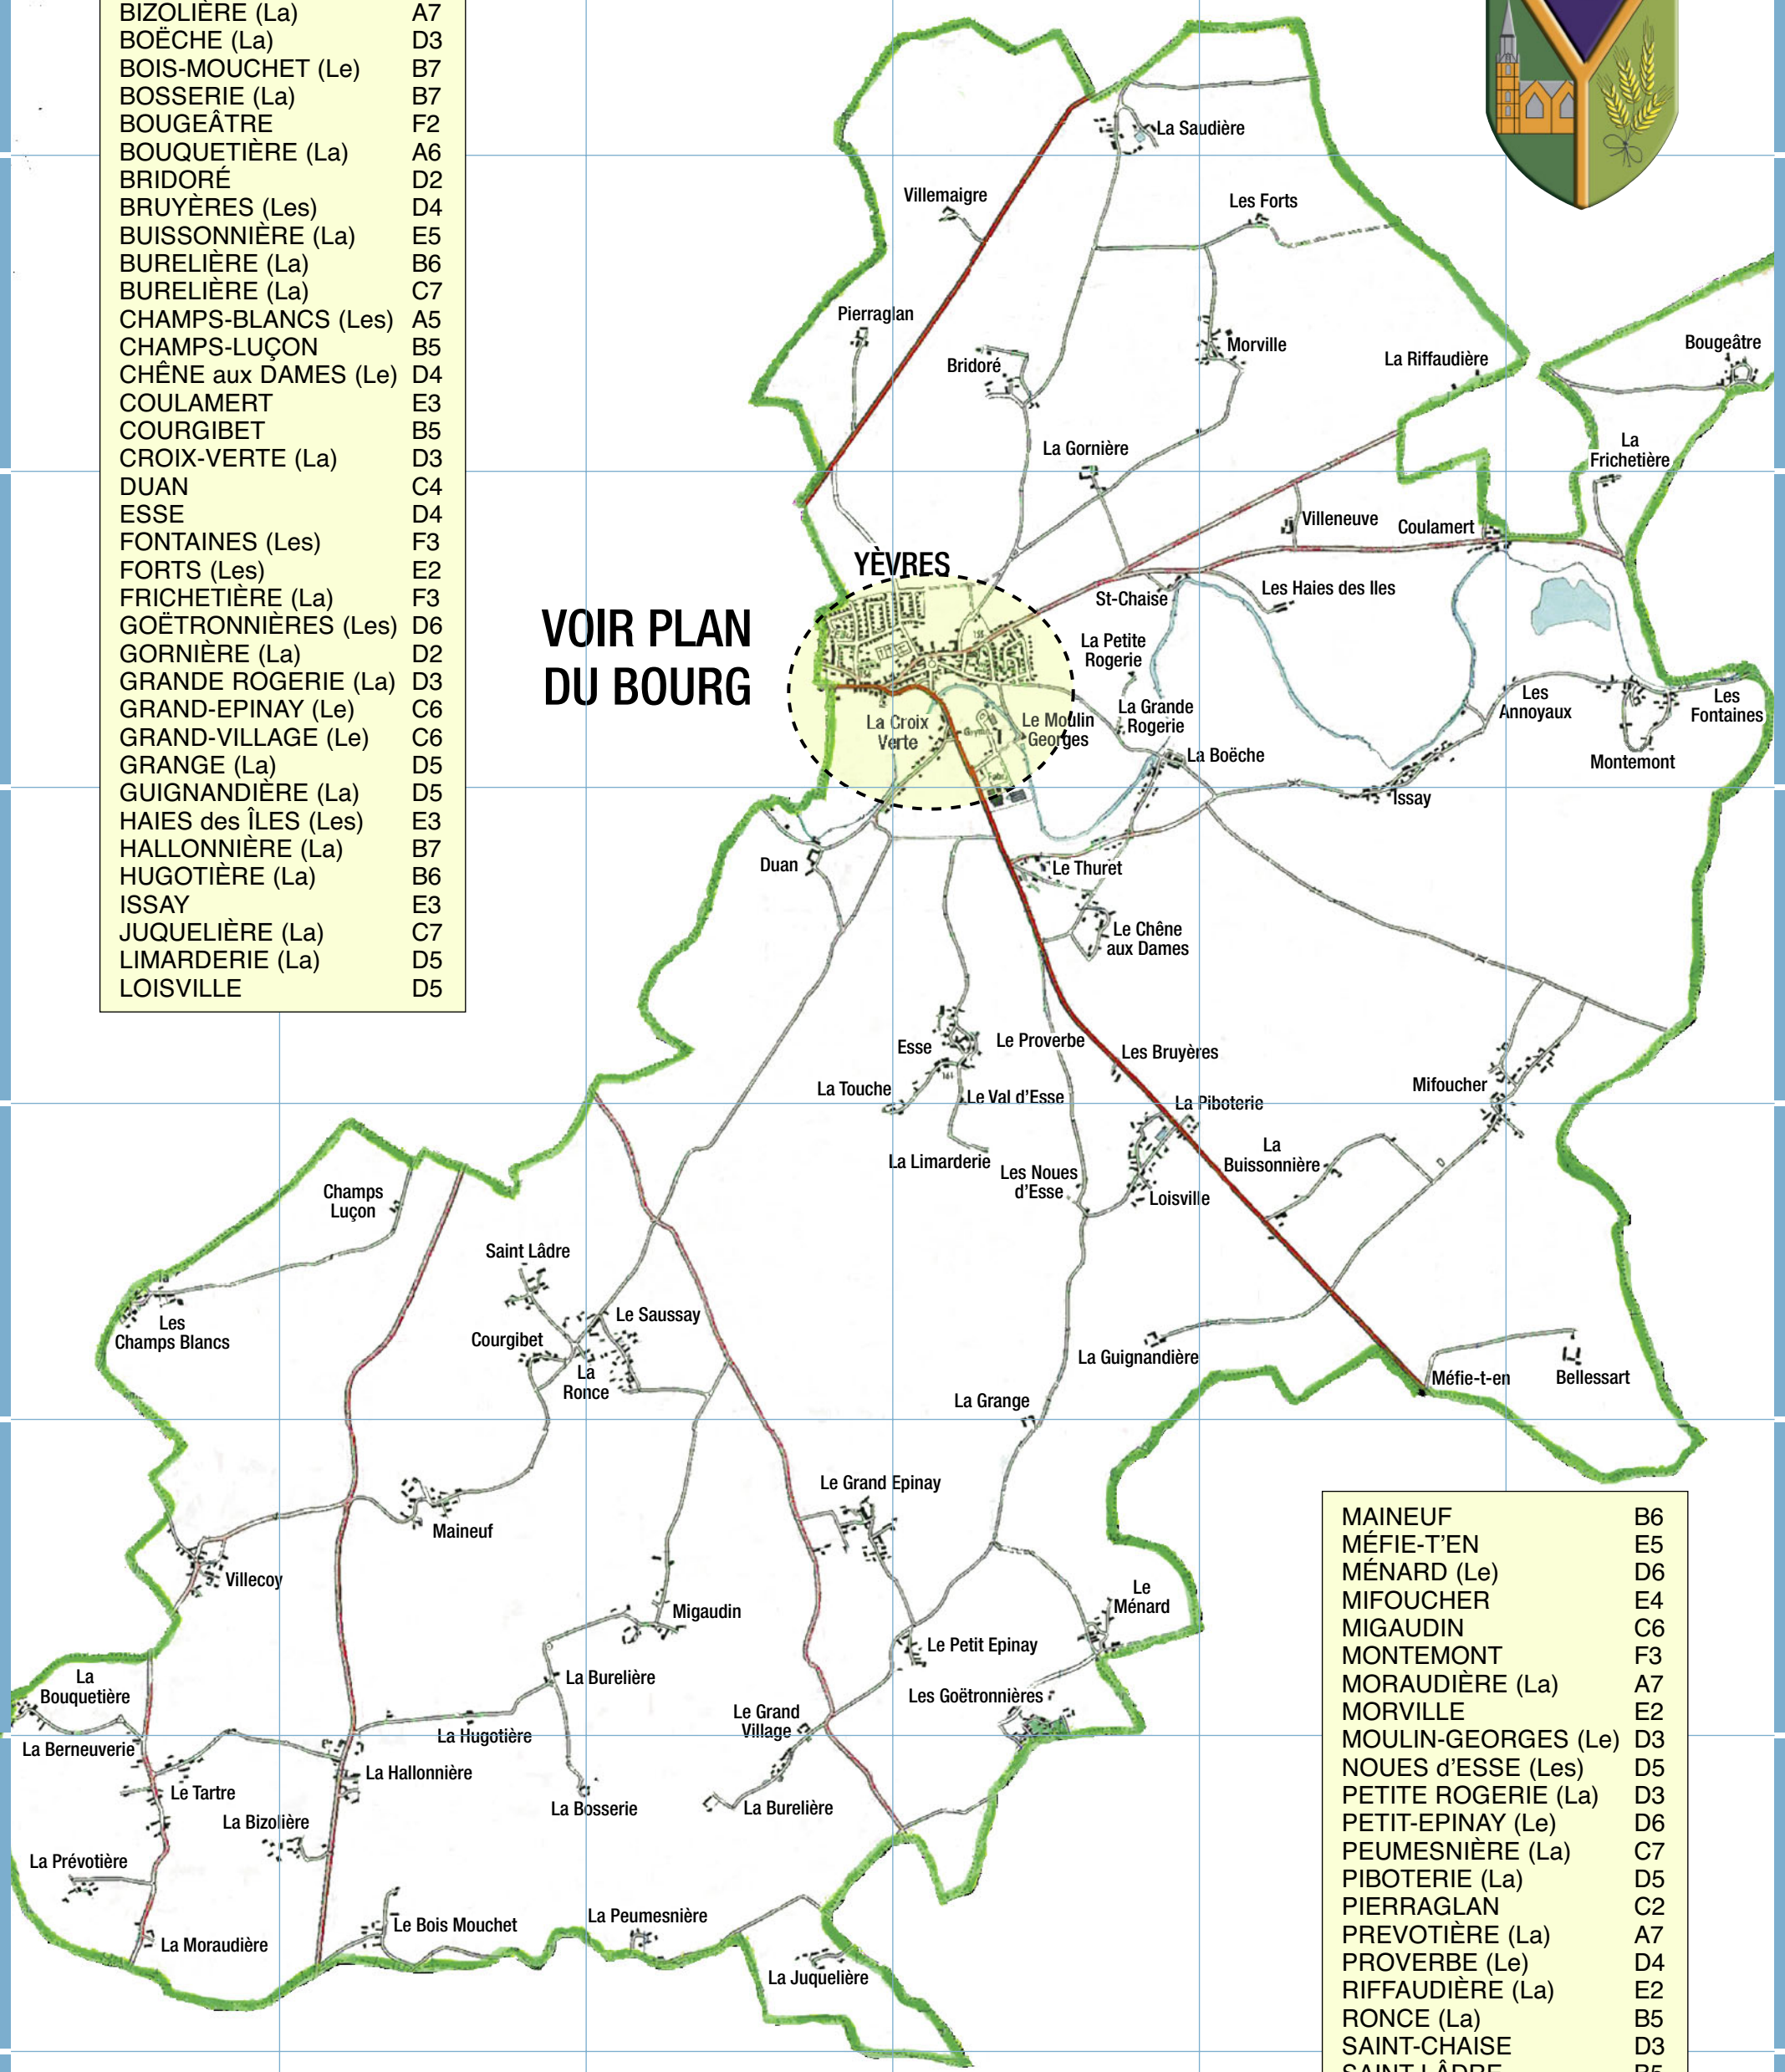

ANNOYAUX (Les)	E3
BELLESSERT	F5
BERNEUVERIE (La)	A7
BIZOLIÈRE (La)	A7
BOËCHE (La)	D3
BOIS-MOUCHET (Le)	B7
BOSSERIE (La)	B7
BOUGEÂTRE	F2
BOUQUETIÈRE (La)	A6
BRIDORÉ	D2
BRUYÈRES (Les)	D4
BUISSONNIÈRE (La)	E5
BURELIÈRE (La)	B6
BURELIÈRE (La)	C7
CHAMPS-BLANCS (Les)	A5
CHAMPS-LUÇON	B5
CHÊNE aux DAMES (Le)	D4
COULAMERT	E3
COURGIBET	B5
CROIX-VERTE (La)	D3
DUAN	C4
ESSE	D4
FONTAINES (Les)	F3
FORTS (Les)	E2
FRICHETIÈRE (La)	F3
GOËTRONNIÈRES (Les)	D6
GORNIÈRE (La)	D2
GRANDE ROGERIE (La)	D3
GRAND-EPINAY (Le)	C6
GRAND-VILLAGE (Le)	C6
GRANGE (La)	D5
GUIGNANDIÈRE (La)	D5
HAIES des ÎLES (Les)	E3
HALLONNIÈRE (La)	B7
HUGOTIÈRE (La)	B6
ISSAY	E3
JUQUELIÈRE (La)	C7
LIMARDERIE (La)	D5
LOISVILLE	D5

**VOIR PLAN
DU BOURG**

MAINEUF	B6
MÉFIE-T'EN	E5
MÉNARD (Le)	D6
MIFOUCHER	E4
MIGAUDIN	C6
MONTEMONT	F3
MORAUDIÈRE (La)	A7
MORVILLE	E2
MOULIN-GEORGES (Le)	D3
NOUES d'ESSE (Les)	D5
PETITE ROGERIE (La)	D3
PETIT-EPINAY (Le)	D6
PEUMESNIÈRE (La)	C7
PIBOTERIE (La)	D5
PIERRAGLAN	C2
PREVOTIÈRE (La)	A7
PROVERBE (Le)	D4
RIFFAUDIÈRE (La)	E2
RONCE (La)	B5
SAINT-CHAISE	D3
SAINT-LÂDRE	B5
SAUDIÈRE (La)	D1
SAUSSAY (Le)	C5
TARTRE (Le)	A7
THURET (Le)	D4
TOUCHE (La)	C5
VAL d'ESSE (Le)	D4
VILLECOY	A6
VILLEMAIGRE	D2
VILLENEUVE	E3

COMMUNE D'YEVRES
4.350 ha
1.747 habitants