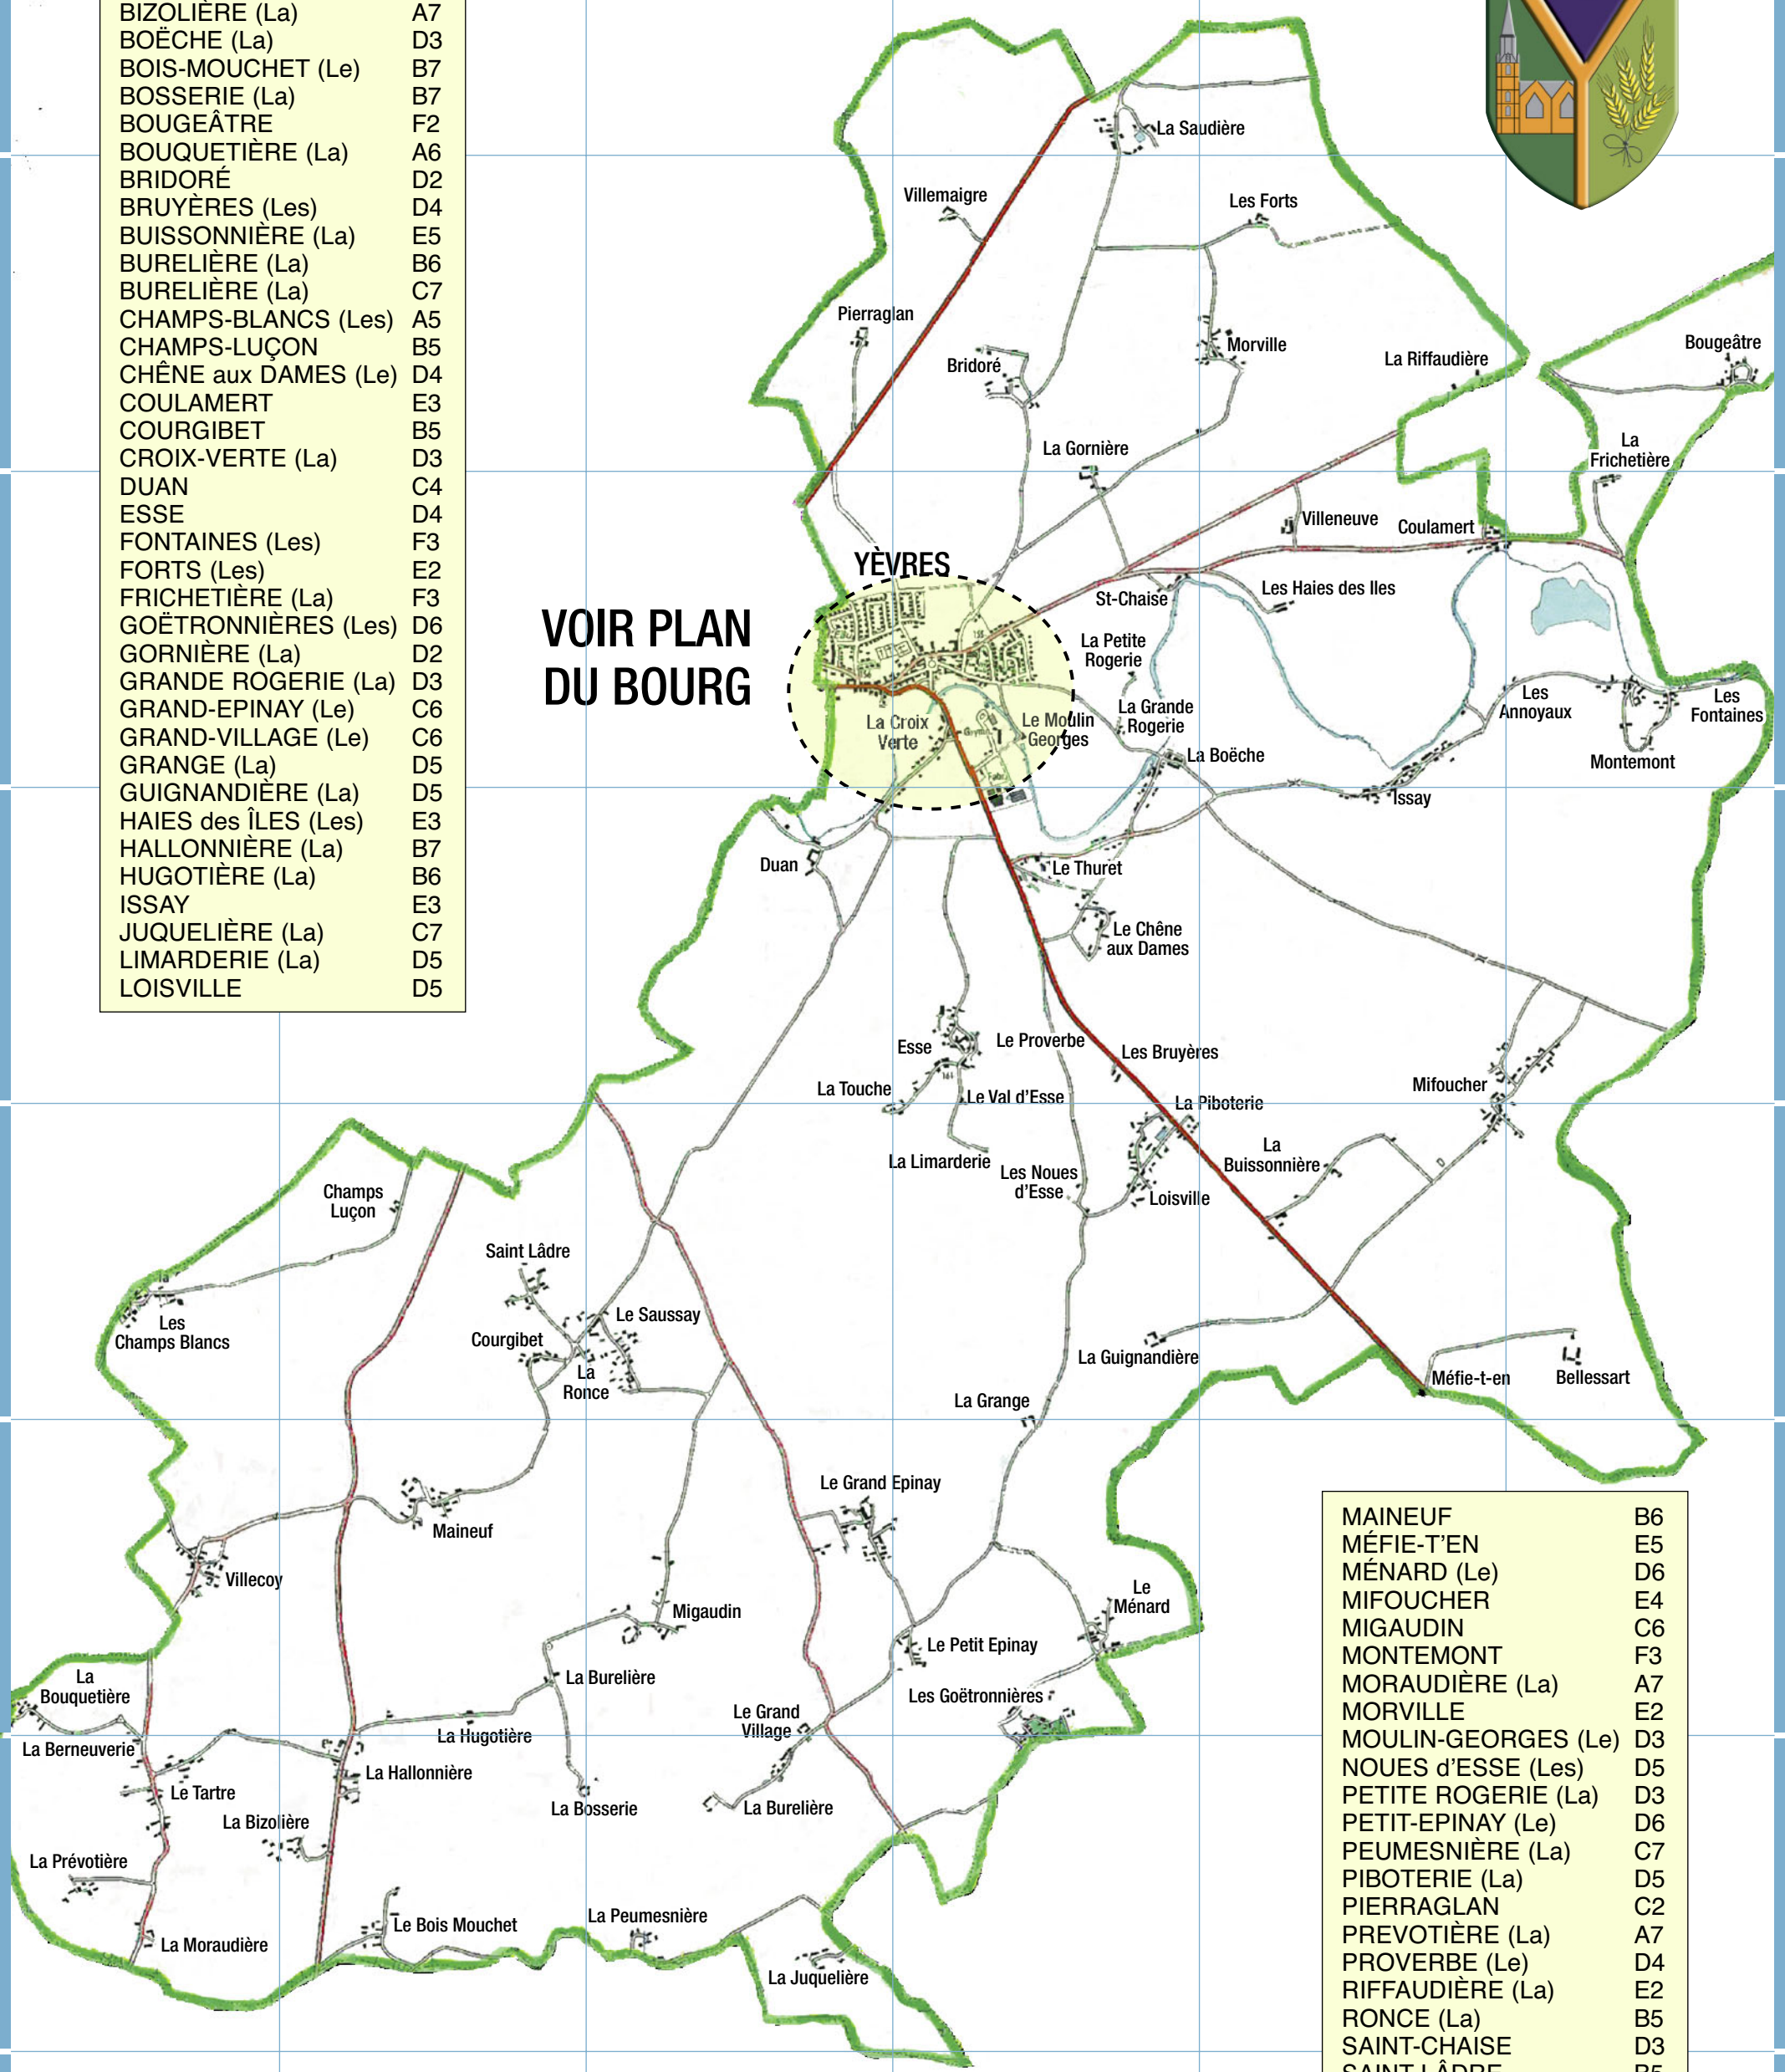

ANNOYAUX (Les)	E3
BELLESSERT	F5
BERNEUVERIE (La)	A7
BIZOLIÈRE (La)	A7
BOËCHE (La)	D3
BOIS-MOUCHET (Le)	B7
BOSSERIE (La)	B7
BOUGEÂTRE	F2
BOUQUETIÈRE (La)	A6
BRIDORÉ	D2
BRUYÈRES (Les)	D4
BUISSONNIÈRE (La)	E5
BURELIÈRE (La)	B6
BURELIÈRE (La)	C7
CHAMPS-BLANCS (Les)	A5
CHAMPS-LUÇON	B5
CHÊNE aux DAMES (Le)	D4
COULAMERT	E3
COURGIBET	B5
CROIX-VERTE (La)	D3
DUAN	C4
ESSE	D4
FONTAINES (Les)	F3
FORTS (Les)	E2
FRICHETIÈRE (La)	F3
GOËTRONNIÈRES (Les)	D6
GORNIÈRE (La)	D2
GRANDE ROGERIE (La)	D3
GRAND-EPINAY (Le)	C6
GRAND-VILLAGE (Le)	C6
GRANGE (La)	D5
GUIGNANDIÈRE (La)	D5
HAIES des ÎLES (Les)	E3
HALLONNIÈRE (La)	B7
HUGOTIÈRE (La)	B6
ISSAY	E3
JUQUELIÈRE (La)	C7
LIMARDERIE (La)	D5
LOISVILLE	D5

VOIR PLAN DU BOURG

MAINEUF	B6
MÉFIE-T'EN	E5
MÉNARD (Le)	D6
MIFOUCHER	E4
MIGAUDIN	C6
MONTEMONT	F3
MORAUDIÈRE (La)	A7
MORVILLE	E2
MOULIN-GEORGES (Le)	D3
NOUES d'ESSE (Les)	D5
PETITE ROGERIE (La)	D3
PETIT-EPINAY (Le)	D6
PEUMESNIÈRE (La)	C7
PIBOTERIE (La)	D5
PIERRAGLAN	C2
PREVOTIÈRE (La)	A7
PROVERBE (Le)	D4
RIFFAUDIÈRE (La)	E2
RONCE (La)	B5
SAINT-CHAISE	D3
SAINT-LÂDRE	B5
SAUDIÈRE (La)	D1
SAUSSAY (Le)	C5
TARTRE (Le)	A7
THURET (Le)	D4
TOUCHE (La)	C5
VAL d'ESSE (Le)	D4
VILLECOY	A6
VILLEMAIGRE	D2
VILLENEUVE	E3

COMMUNE D'YEVRES
4.350 ha
1.747 habitants